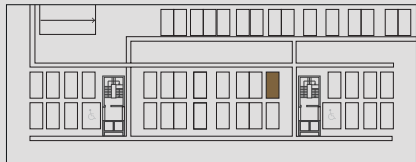

PISO 02
FLOOR 02

TIPOLOGIA T1
TYPOLOGY T1

FRAÇÃO R
UNIT R