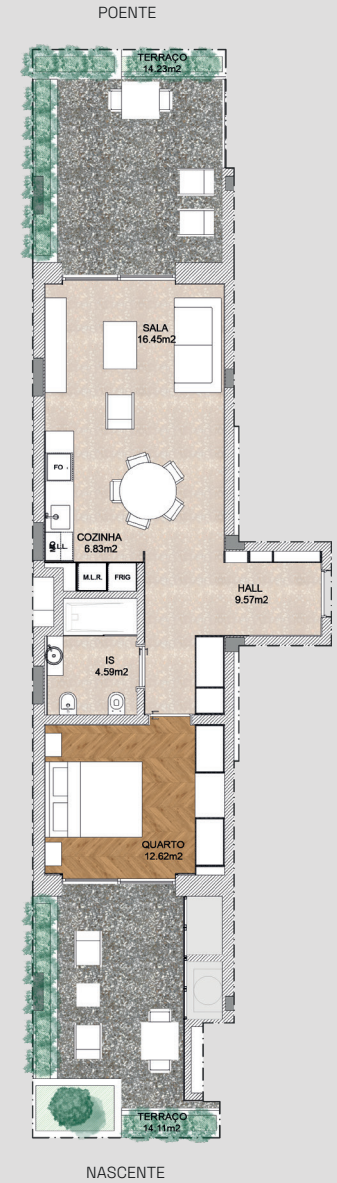

ÁREA TOTAL
TOTAL AREA

93,75 M2

ÁREA BRUTA PRIVATIVA
GROSS PRIVATE AREA

65,41 M2

ÁREA EXTERIOR - TERRAÇO
OUTDOOR AREA

28,34 M2

ESTACIONAMENTO PISO -2
PARKING FLOOR -2

Nº 028