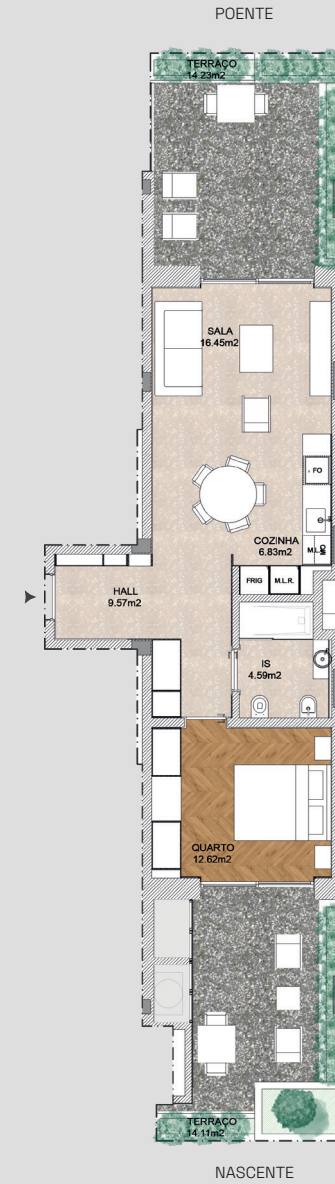

ÁREA TOTAL
TOTAL AREA

93,75 M2

ÁREA BRUTA PRIVATIVA
GROSS PRIVATE AREA

65,41 M2

ÁREA EXTERIOR - TERRAÇO
OUTDOOR AREA

28,34 M2

ESTACIONAMENTO PISO -2
PARKING FLOOR -2

Nº 038