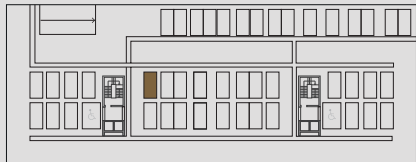

PISO 02
FLOOR 02

TIPOLOGIA T1
TYPOLOGY T1

FRAÇÃO M
UNIT M