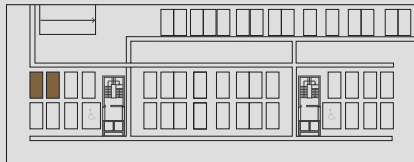

PISO 02
FLOOR 02

TIPOLOGIA T2
TYPOLOGY T2

FRAÇÃO K
UNIT K