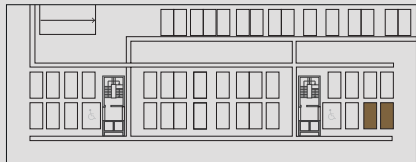

PISO 01
FLOOR 01

TIPOLOGIA T2
TYPOLOGY T2

FRAÇÃO J
UNIT J