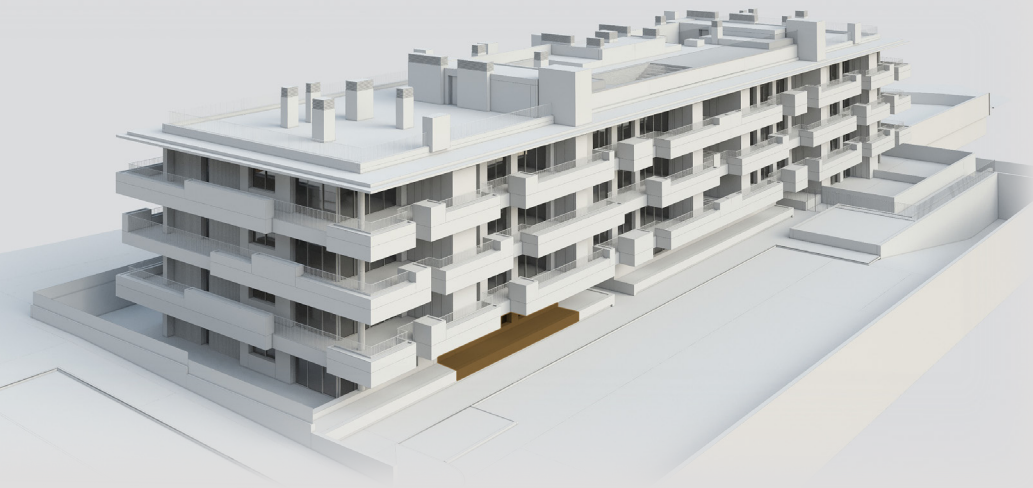

PISO 01
FLOOR 01

TIPOLOGIA T2
TYPOLOGY T2

FRAÇÃO J
UNIT J