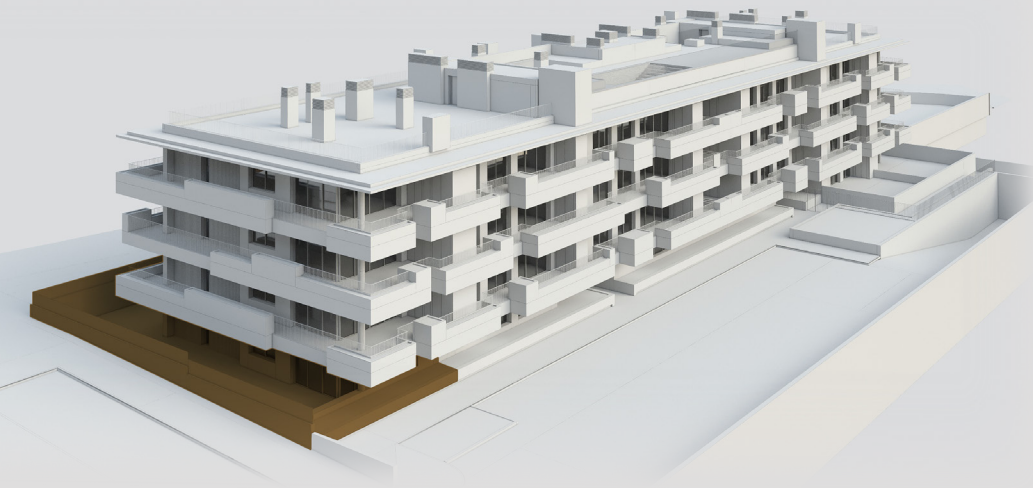

PISO 01
FLOOR 01

TIPOLOGIA T3
TYPOLOGY T3

FRAÇÃO |
UNIT