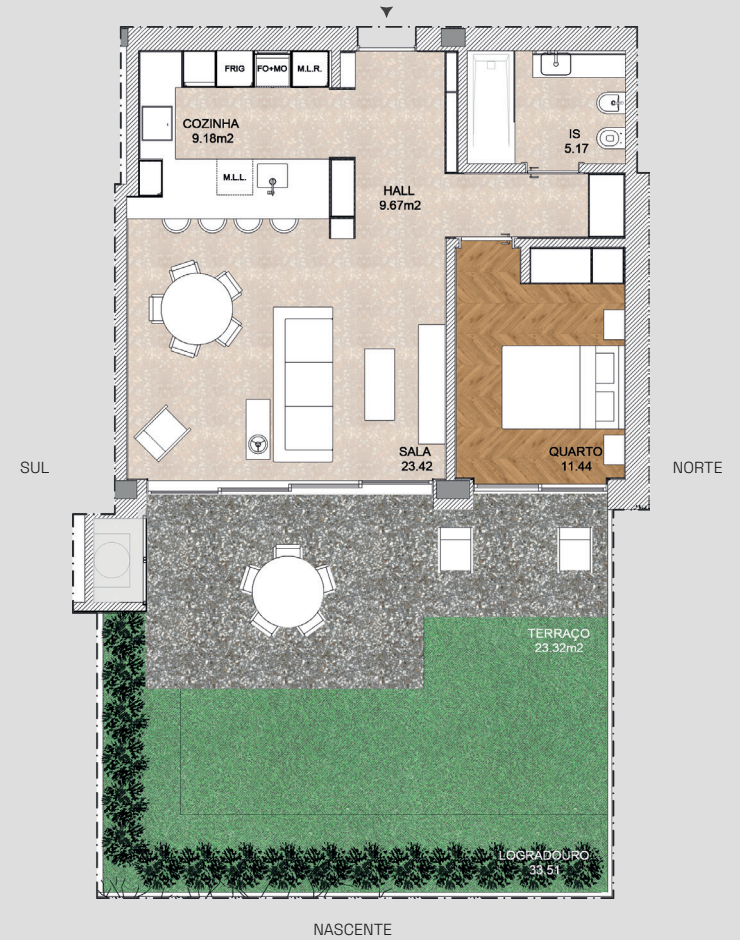

PISO 01
FLOOR 01

TIPOLOGIA T1
TYPOLOGY T1

FRAÇÃO G
UNIT G

ÁREA TOTAL TOTAL AREA	128,96 M2
ÁREA BRUTA PRIVATIVA GROSS PRIVATE AREA	72,13 M2
ÁREA EXTERIOR - TERRAÇO E JARDIM OUTDOOR AREA	56,83 M2 (23,32M2+33,51M2)
ESTACIONAMENTO PISO -2 PARKING FLOOR -2	Nº 014