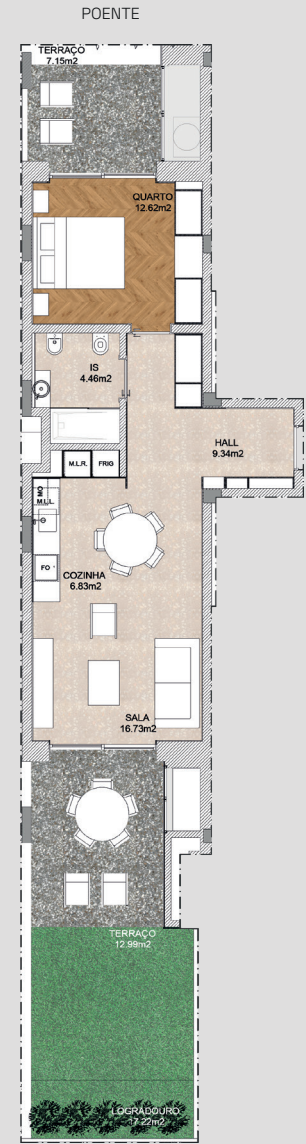

PISO 01
FLOOR 01

TIPOLOGIA T1
TYPOLOGY T1

FRAÇÃO F
UNIT F

ÁREA TOTAL TOTAL AREA	104,94 M2
ÁREA BRUTA PRIVATIVA GROSS PRIVATE AREA	67,58 M2
ÁREA EXTERIOR - TERRAÇO E JARDIM OUTDOOR AREA	37,36 M2 (20,14M2+17,22M2)
ESTACIONAMENTO PISO -2 PARKING FLOOR -2	Nº 013