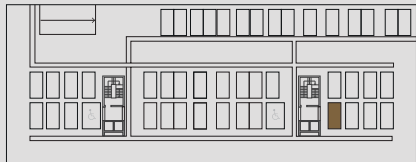

PISO 01
FLOOR 01

TIPOLOGIA T1
TYPOLOGY T1

FRAÇÃO F
UNIT F

ÁREA TOTAL TOTAL AREA	104,94 M2
ÁREA BRUTA PRIVATIVA GROSS PRIVATE AREA	67,58 M2
ÁREA EXTERIOR - TERRAÇO E JARDIM OUTDOOR AREA	37,36 M2 (20,14M2+17,22M2)
ESTACIONAMENTO PISO -2 PARKING FLOOR -2	Nº 013