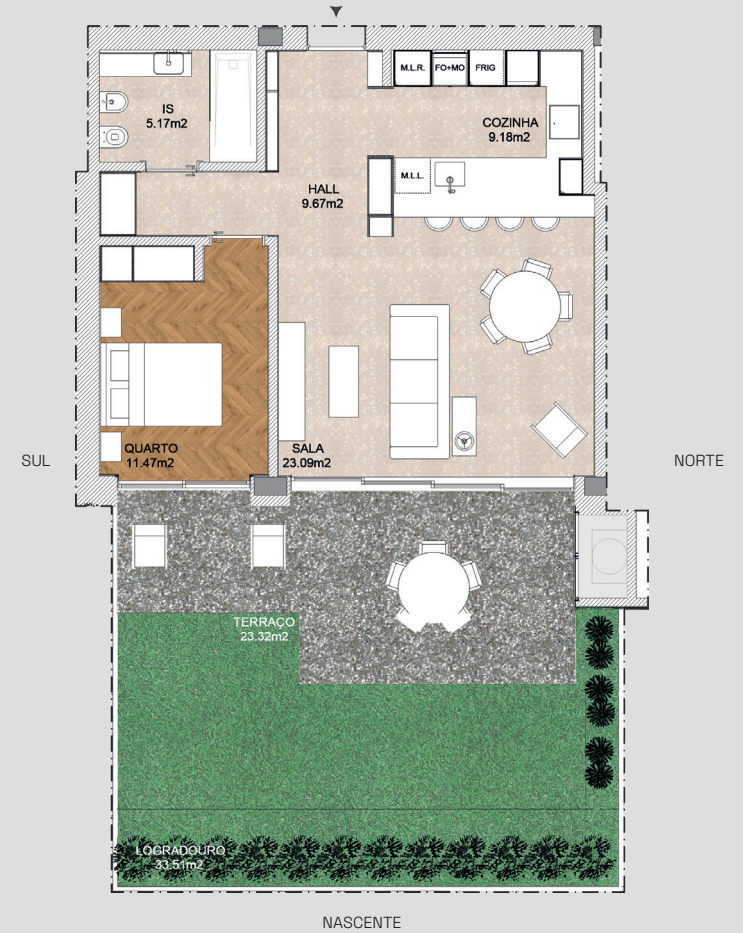

PISO 01
FLOOR 01

TIPOLOGIA T1
TYPOLOGY T1

FRAÇÃO D
UNIT D

ÁREA TOTAL TOTAL AREA	128,96 M2
ÁREA BRUTA PRIVATIVA GROSS PRIVATE AREA	72,13 M2
ÁREA EXTERIOR - TERRAÇO E JARDIM OUTDOOR AREA	56,83 M2 (23,32M2+33,51M2)
ESTACIONAMENTO PISO -2 PARKING FLOOR -2	Nº 003