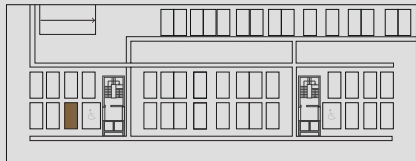

PISO 01
FLOOR 01

TIPOLOGIA T1
TYPOLOGY T1

FRAÇÃO D
UNIT D

ÁREA TOTAL TOTAL AREA	128,96 M2
ÁREA BRUTA PRIVATIVA GROSS PRIVATE AREA	72,13 M2
ÁREA EXTERIOR - TERRAÇO E JARDIM OUTDOOR AREA	56,83 M2 (23,32M2+33,51M2)
ESTACIONAMENTO PISO -2 PARKING FLOOR -2	Nº 003