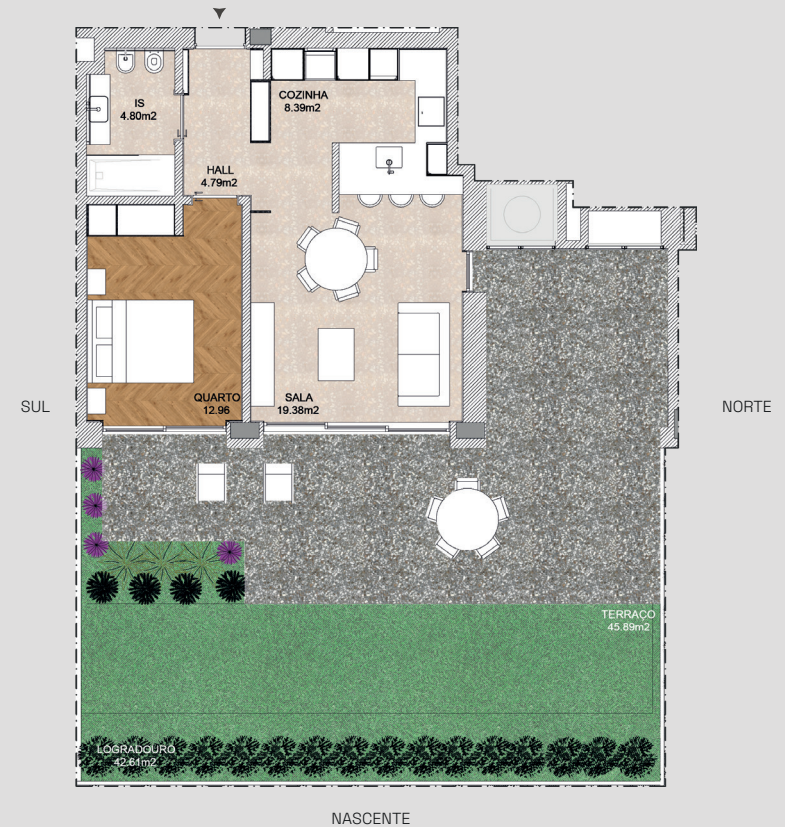

ÁREA TOTAL TOTAL AREA	154,12 M2
ÁREA BRUTA PRIVATIVA GROSS PRIVATE AREA	65,62 M2
ÁREA EXTERIOR - TERRAÇO E JARDIM OUTDOOR AREA	88,5 M2 (45,89M2+42,61M2)
ESTACIONAMENTO PISO -2 PARKING FLOOR -2	Nº 004