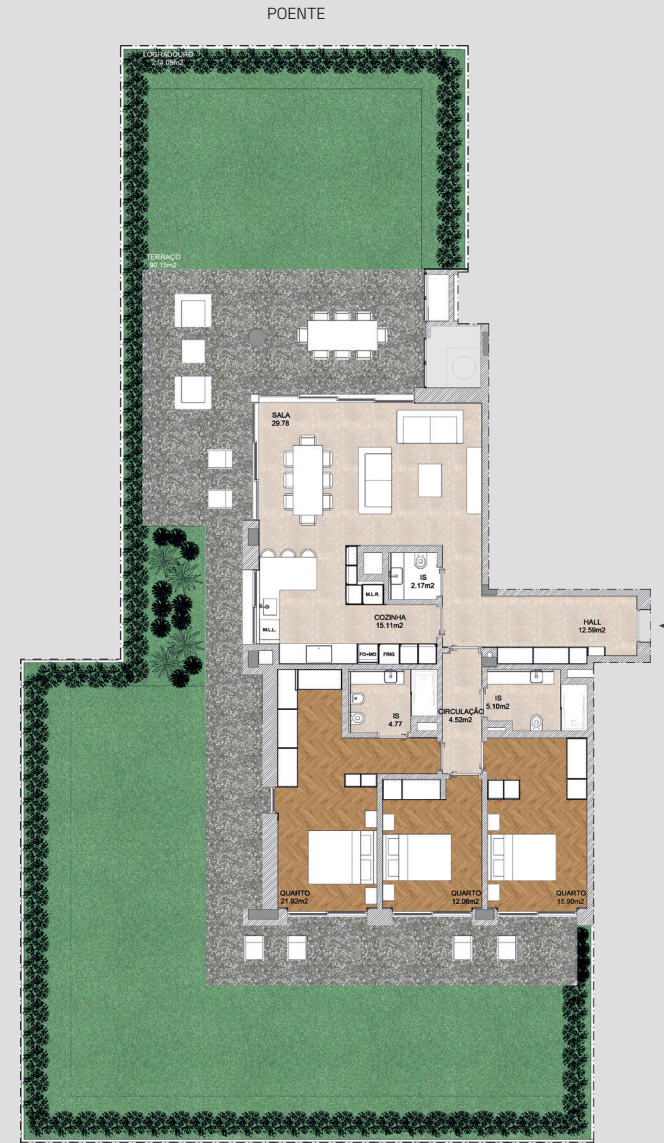

ÁREA TOTAL TOTAL AREA	460,09 M2
ÁREA BRUTA PRIVATIVA GROSS PRIVATE AREA	155,85 M2
ÁREA EXTERIOR - TERRAÇO E JARDIM OUTDOOR AREA	304,24 M2 (90,15M2+214,09M2)
ESTACIONAMENTO PISO -2 PARKING FLOOR -2	Nº 006+007+008

SUL