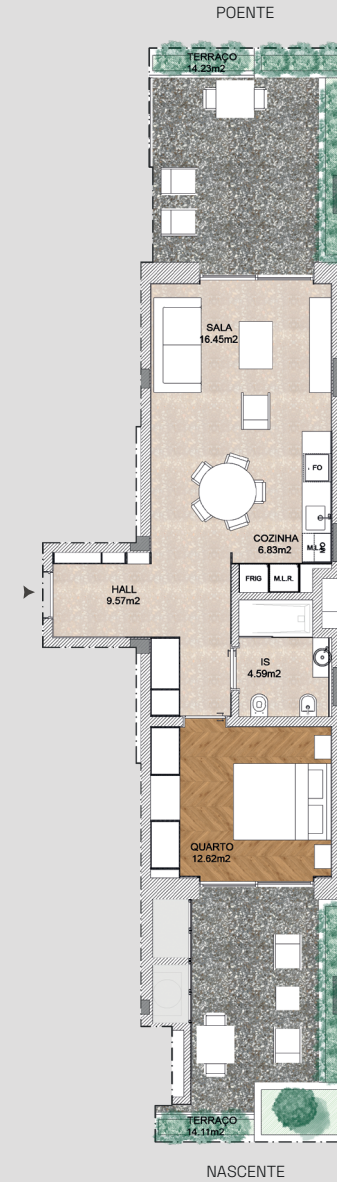

ÁREA TOTAL
TOTAL AREA

93,75 M2

ÁREA BRUTA PRIVATIVA
GROSS PRIVATE AREA

65,41 M2

ÁREA EXTERIOR - TERRAÇO
OUTDOOR AREA

28,34 M2

ESTACIONAMENTO PISO -1
PARKING FLOOR -1

Nº 075