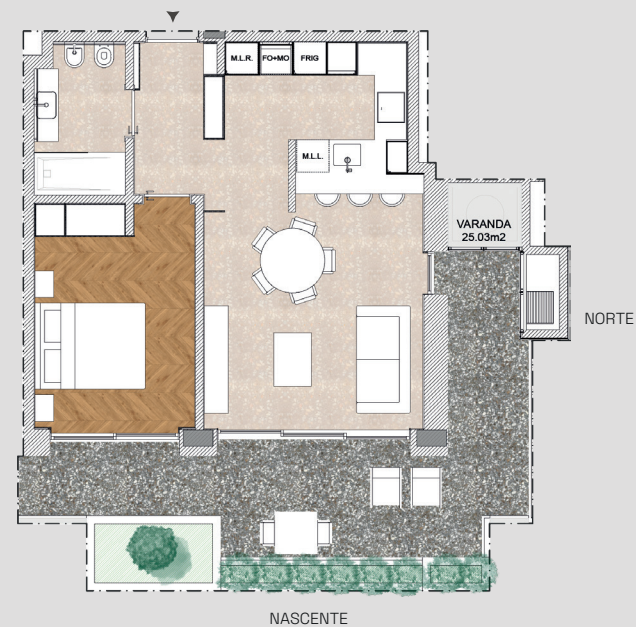

ÁREA TOTAL
TOTAL AREA

90,38 M2

ÁREA BRUTA PRIVATIVA
GROSS PRIVATE AREA

65,35 M2

ÁREA EXTERIOR - VARANDA
OUTDOOR AREA - BALCONY

25,03 M2

ESTACIONAMENTO PISO -1
PARKING FLOOR -1

N° 059