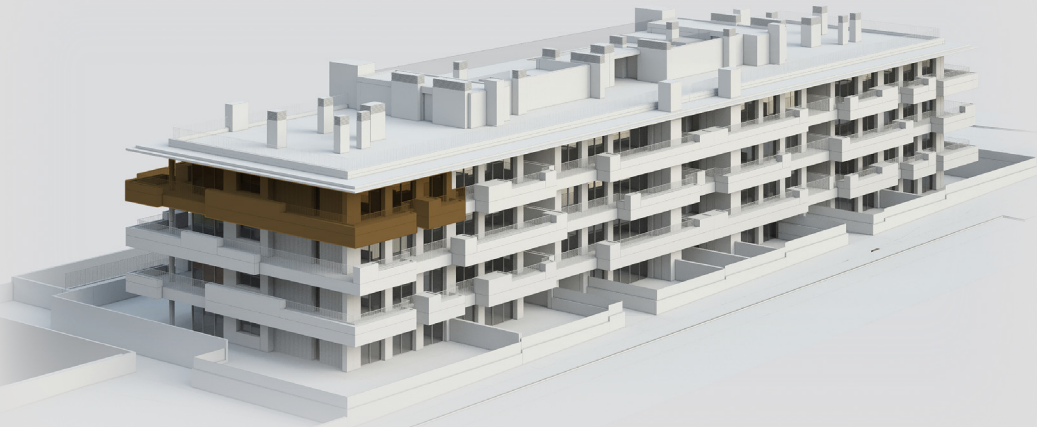

PISO FLOOR 04

TIPOLOGIA T3
TYPOLOGY

FRAÇÃO UNIT AJ

ÁREA TOTAL TOTAL AREA	230,77 M2
ÁREA BRUTA PRIVATIVA GROSS PRIVATE AREA	155,84 M2
ÁREA EXTERIOR - VARANDA OUTDOOR AREA - BALCONY	74,93 M2
ESTACIONAMENTO PISO -1 PARKING FLOOR -1	Nº 056+057+058
ARRUMOS PISO -1 STORAGE FLOOR -1	A - 11,95 M2