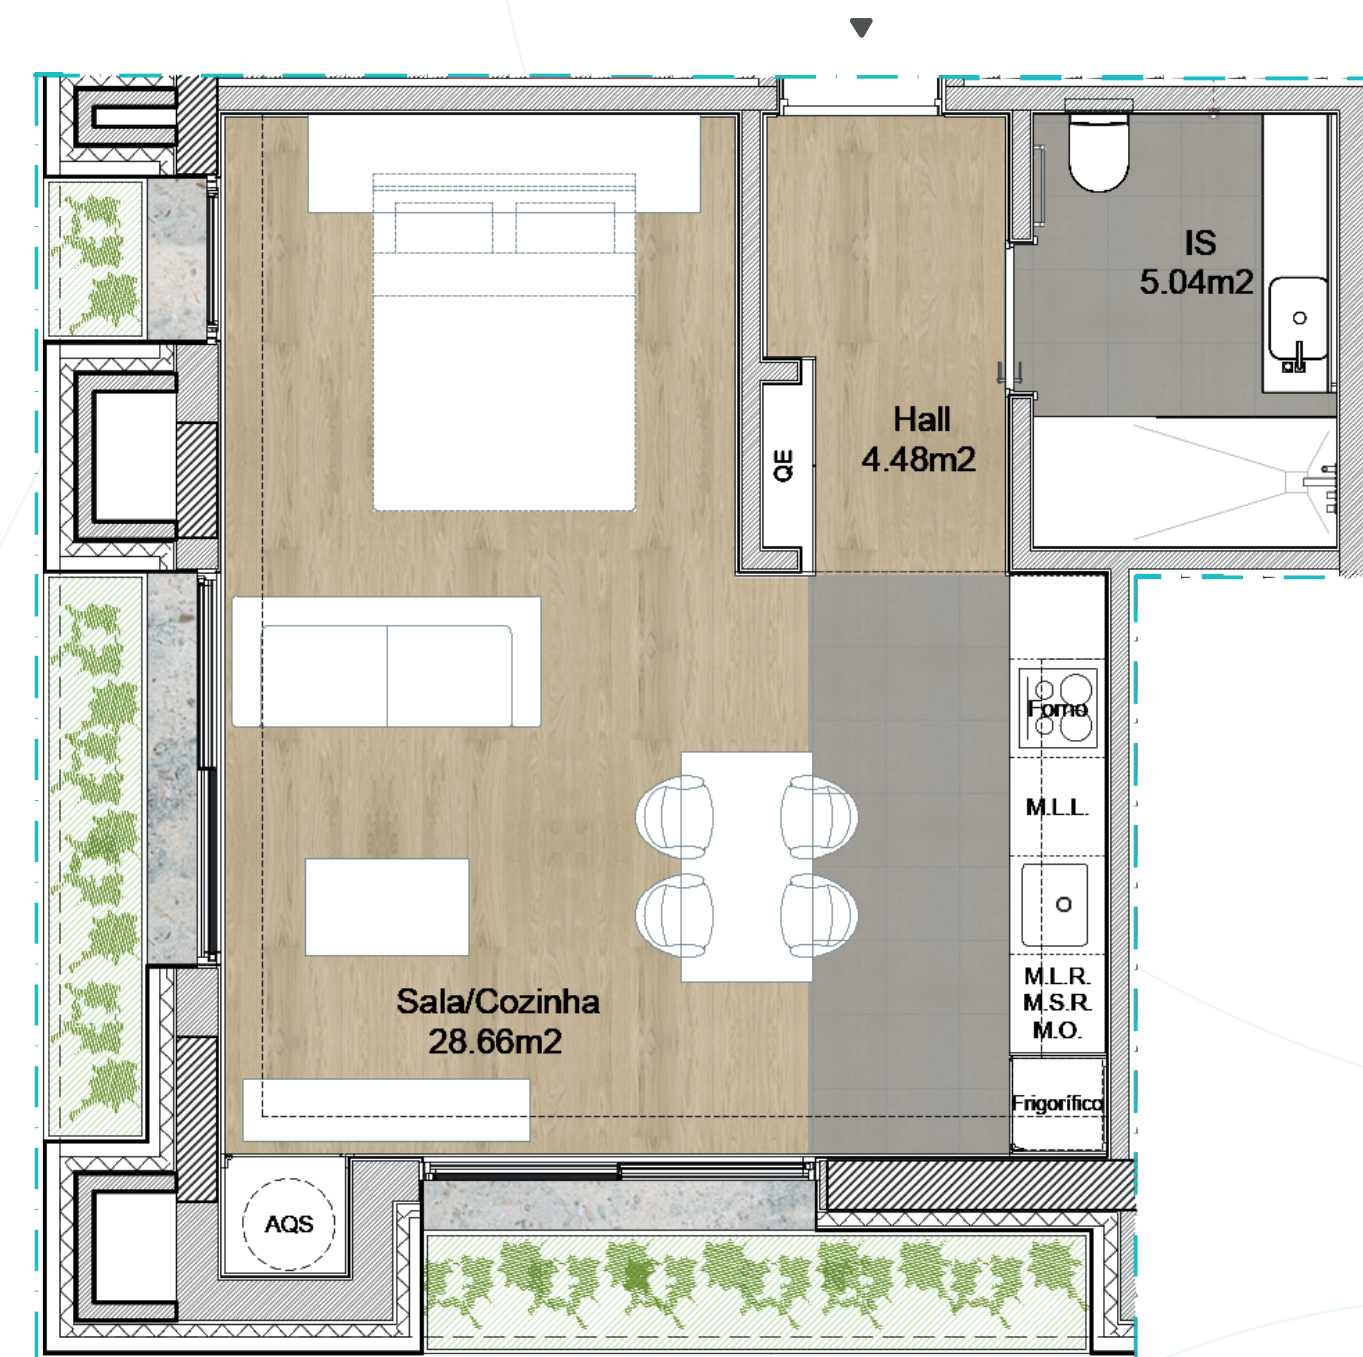

T0

TIPOLOGIA
TYPOLOGY

ALAGOA
LIVING FLATS

ÁREA BRUTA TOTAL
TOTAL AREA **57,74 m²**

ÁREA BRUTA PRIVATIVA
GROSS PRIVATE AREA **57,74 m²**

ÁREA FLOREIRA
PLANTER AREA **5,88 m²**

ESTACIONAMENTO
PARKING FLOOR **nº 189**

AW FRAÇÃO
UNIT

01 PISO
FLOOR

4 EDIFÍCIO
BUILDING