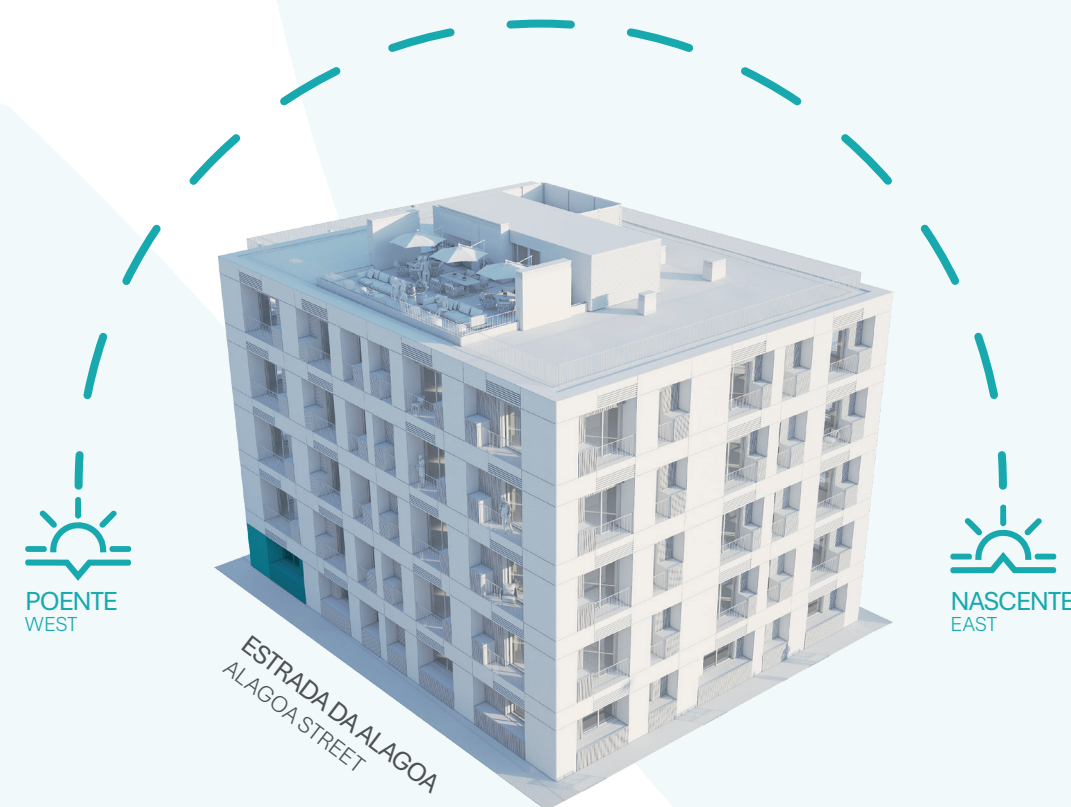

T0

TIPOLOGIA
TYPOLOGY

ALAGOA
LIVING FLATS

ÁREA BRUTA TOTAL
TOTAL AREA **57,74 m²**

ÁREA BRUTA PRIVATIVA
GROSS PRIVATE AREA **57,74 m²**

ÁREA FLOREIRA
PLANTER AREA **5,88 m²**

ESTACIONAMENTO
PARKING FLOOR **nº 189**

AW FRAÇÃO
UNIT

01 PISO
FLOOR

4 EDIFÍCIO
BUILDING