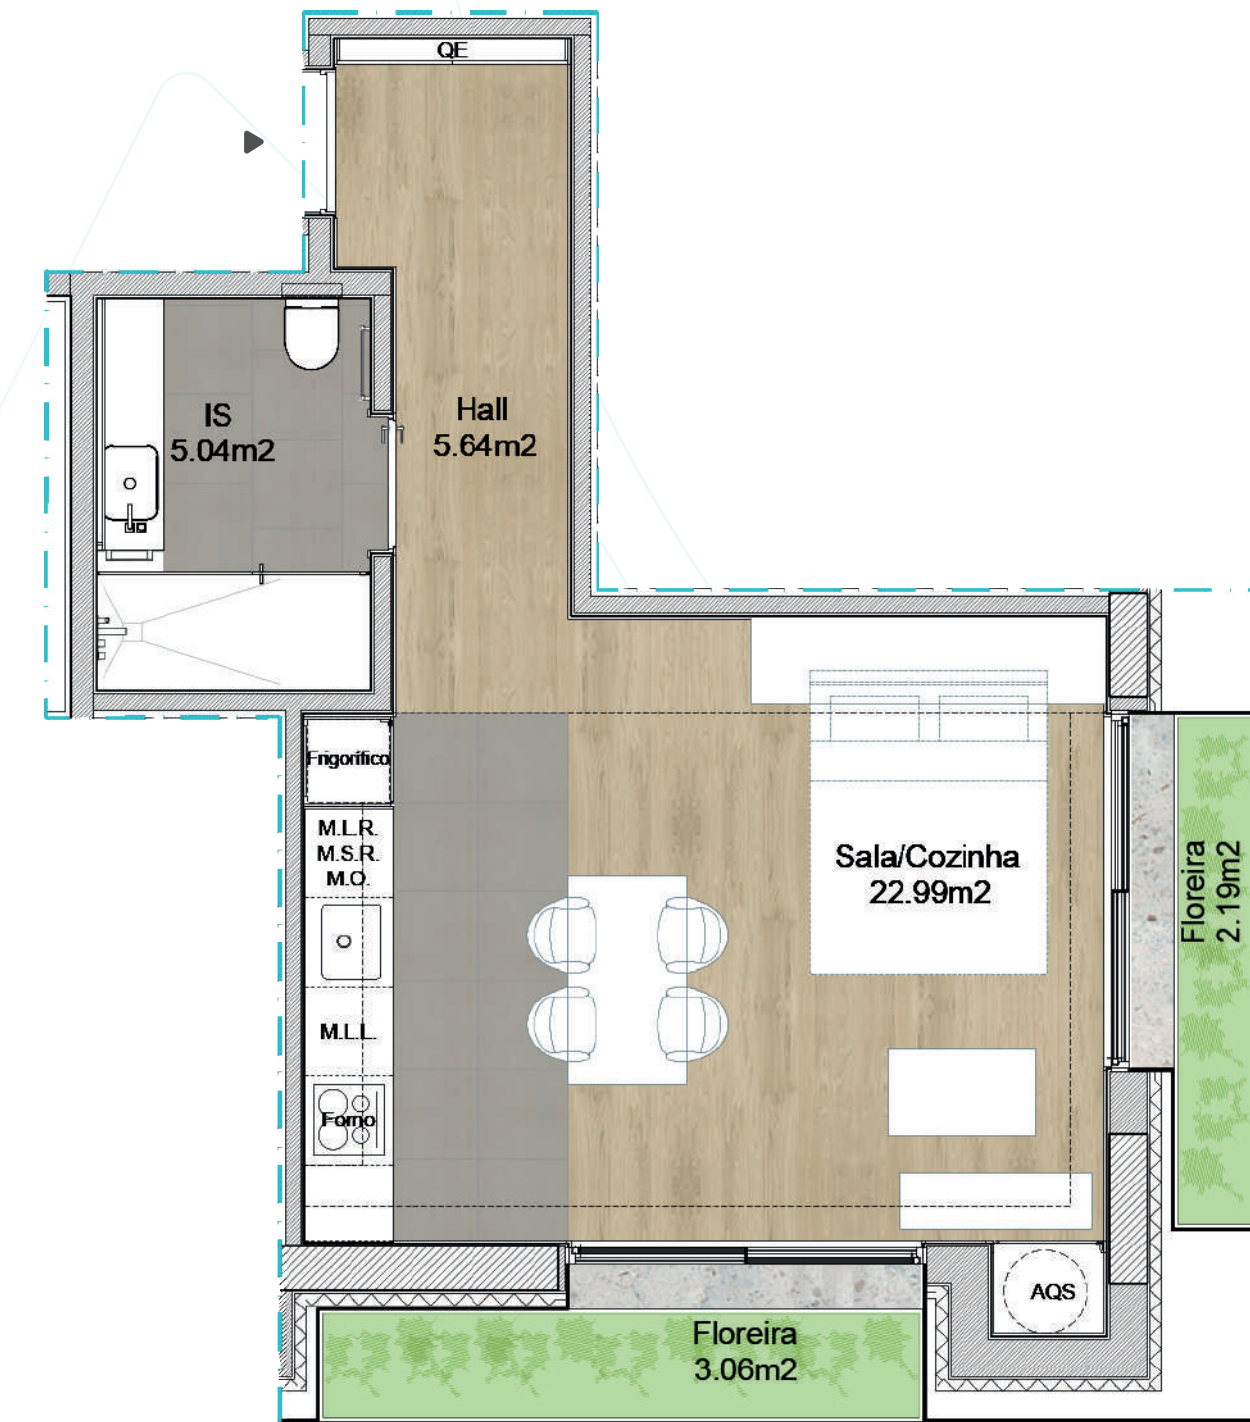

T0

TIPOLOGIA
TYPOLOGY

ÁREA BRUTA TOTAL
TOTAL AREA **50,62 m²**

ÁREA BRUTA PRIVATIVA
GROSS PRIVATE AREA **50,62 m²**

ÁREA FLOREIRA
PLANTER AREA **5,25 m²**

ESTACIONAMENTO
PARKING FLOOR **nº 150**

L FRAÇÃO
UNIT

01 PISO
FLOOR

3 EDIFÍCIO
BUILDING