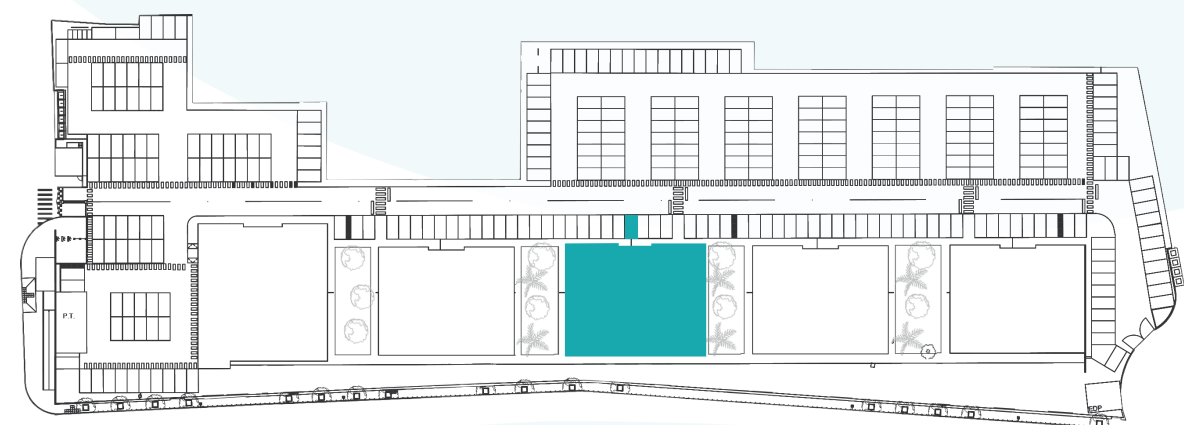

T0

TIPOLOGIA
TYPOLOGY

ÁREA BRUTA TOTAL
TOTAL AREA **50,62 m²**

ÁREA BRUTA PRIVATIVA
GROSS PRIVATE AREA **50,62 m²**

ÁREA FLOREIRA
PLANTER AREA **5,25 m²**

ESTACIONAMENTO
PARKING FLOOR **nº 150**

L FRAÇÃO
UNIT

01 PISO
FLOOR

3 EDIFÍCIO
BUILDING