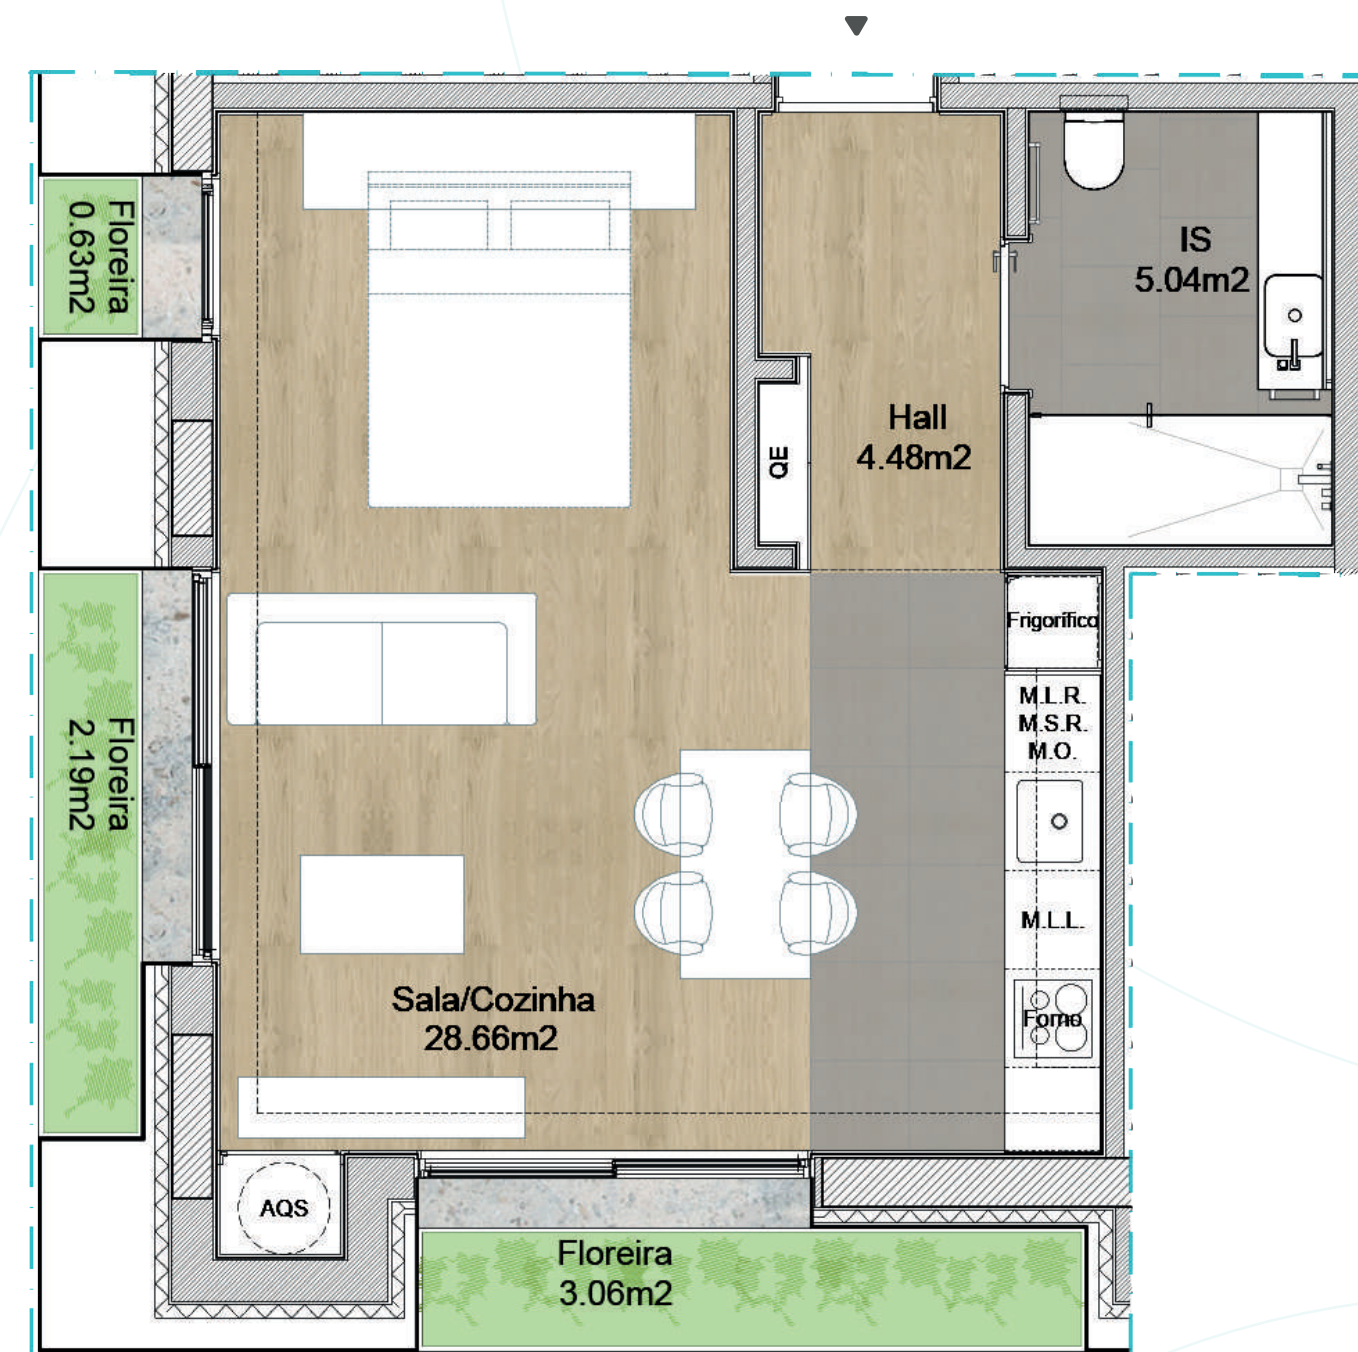

# T0

TIPOLOGIA  
TYPOLOGY

ALAGOA  
LIVING FLATS

ÁREA BRUTA TOTAL  
TOTAL AREA **57,74 m<sup>2</sup>**

ÁREA BRUTA PRIVATIVA  
GROSS PRIVATE AREA **57,74 m<sup>2</sup>**

ÁREA FLOREIRA  
PLANTER AREA **5,88 m<sup>2</sup>**

ESTACIONAMENTO  
PARKING FLOOR **nº 147**

**1** FRAÇÃO  
UNIT

**01** PISO  
FLOOR

**3** EDIFÍCIO  
BUILDING