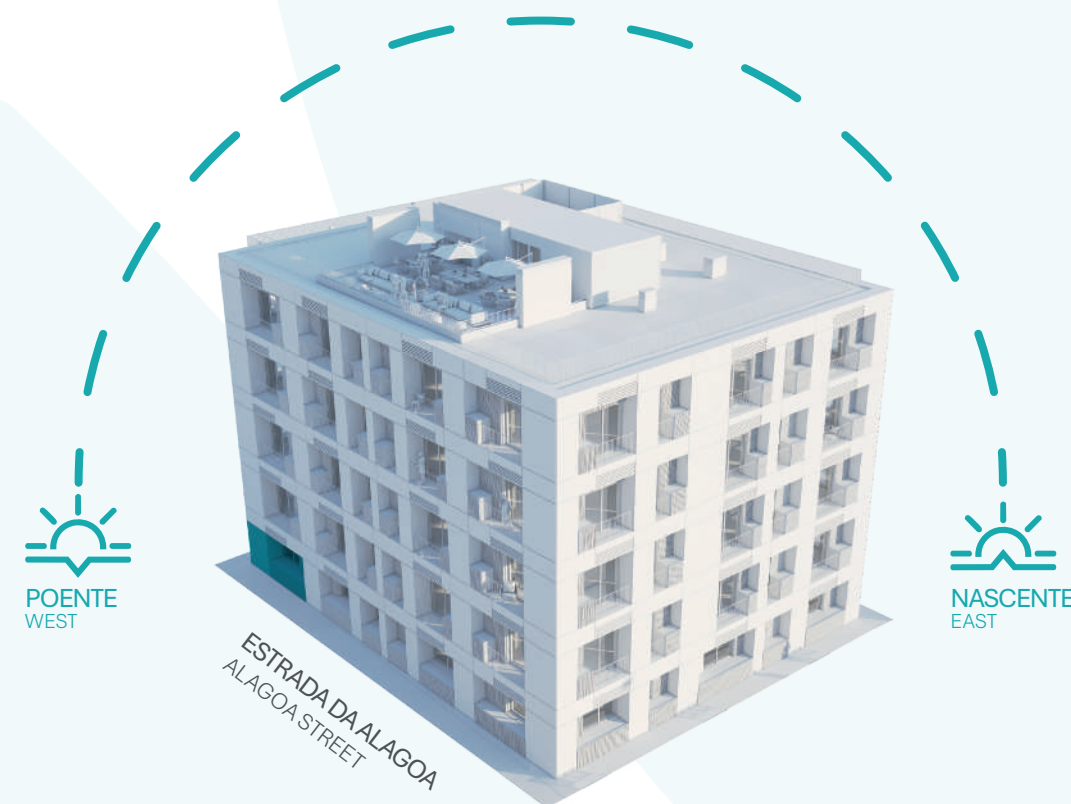

# T0

TIPOLOGIA  
TYPOLOGY

ALAGOA  
LIVING FLATS

ÁREA BRUTA TOTAL  
TOTAL AREA **57,74 m<sup>2</sup>**

ÁREA BRUTA PRIVATIVA  
GROSS PRIVATE AREA **57,74 m<sup>2</sup>**

ÁREA FLOREIRA  
PLANTER AREA **5,88 m<sup>2</sup>**

ESTACIONAMENTO  
PARKING FLOOR **nº 147**

**1** FRAÇÃO  
UNIT

**01** PISO  
FLOOR

**3** EDIFÍCIO  
BUILDING