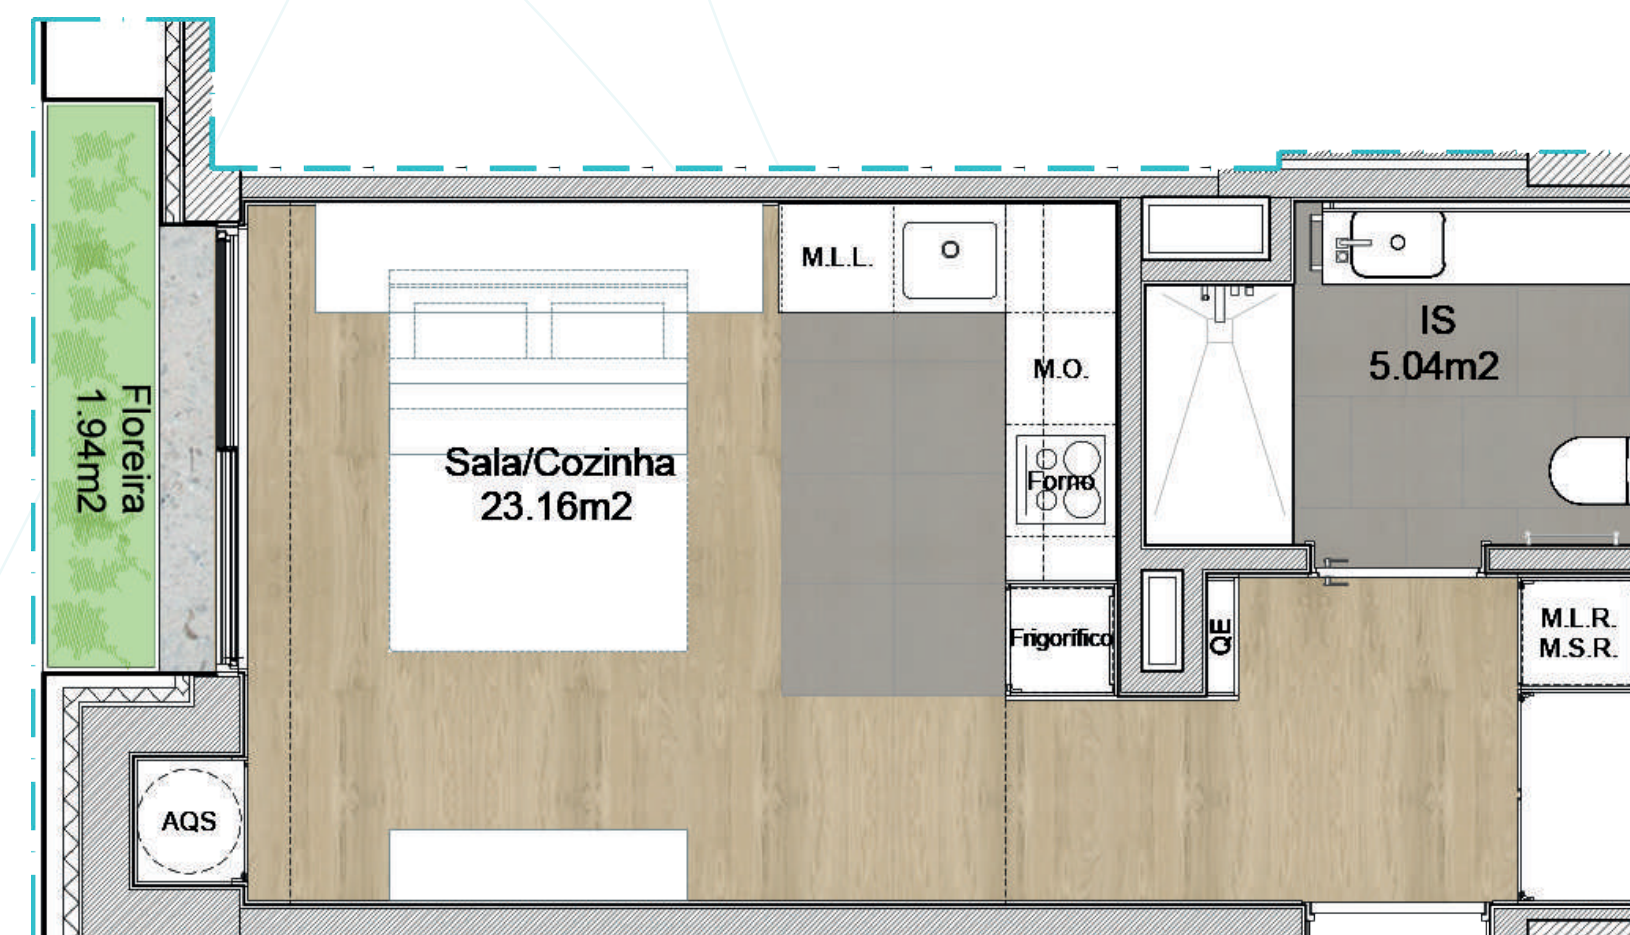

T0

TIPOLOGIA
TYPOLOGY

ALAGOA
LIVING FLATS

ÁREA BRUTA TOTAL
TOTAL AREA **38,84 m²**

ÁREA BRUTA PRIVATIVA
GROSS PRIVATE AREA **38,84 m²**

ÁREA FLOREIRA
PLANTER AREA **1,94 m²**

ESTACIONAMENTO
PARKING FLOOR **nº 146**

H FRAÇÃO
UNIT

01 PISO
FLOOR

3 EDIFÍCIO
BUILDING